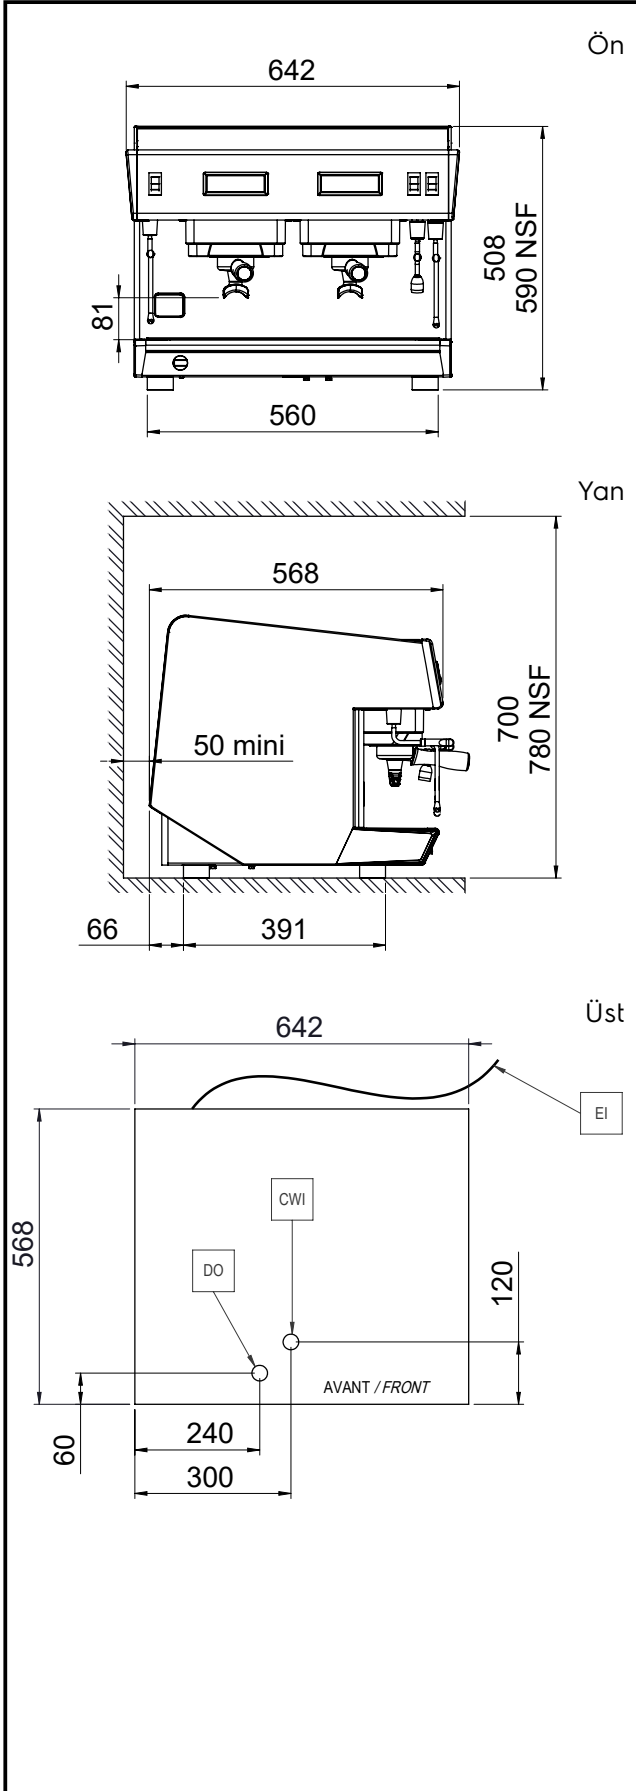

Elektrik:

Voltaj:

602633 (CLASSIC2)

230 V/1N ph/50 Hz

602634 (CLASSIC2)

230/400 V/3N/1N ph/50 Hz

Elektrik gücü max:

602633 (CLASSIC2)

3 kW

602634 (CLASSIC2)

4.7 kW

Fiş tipi:

Su:

Soğuk su sıcaklığı (min/max): 5 / 60 °C

Temel bilgiler:

Dış boyutlar, Genişlik: 642 mm

Dış boyutlar, Derinlik: 568 mm

Dış boyutlar, Yükseklik: 508 mm

Net ağırlık: 55 kg

Ambalajlı hacim:

602633 (CLASSIC2)

0.74 m³

602634 (CLASSIC2)

0.69 m³

[NOT TRANSLATED]

Anlık tüketim:

602633 (CLASSIC2)

13 Amps

602634 (CLASSIC2)

ISO 9001; ISO 14001 Amps